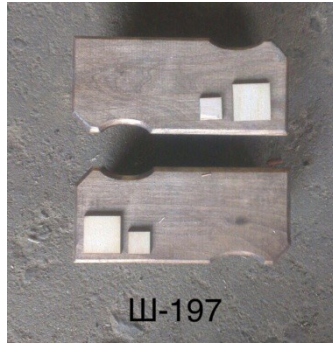

Ручки для дверей в баню

«Лама Лес», 41-й км МКАД, рынок "Мельница", ряд "Ж", место 7/6, +7 (495) 227-52-62

Кленовый листок (пары) 14х9см

250 ₺

Ручка для состаренной двери

300 ₺

Ш-197